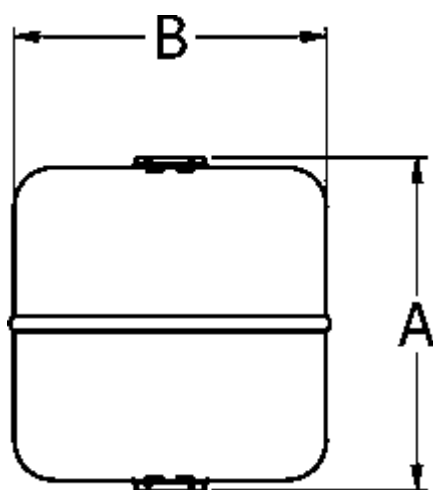

Varenummer: 586B941  
Beskrivelse: Tryktank B 941, 2,5 liter  
Tilslutning 2 x G 1/2"

## Mål

	= -
	= -
	= -
	= -
A	= 170
B	= 160
Indhold liter	= 2.5
Tilslutning	= 2 x G 1/2"